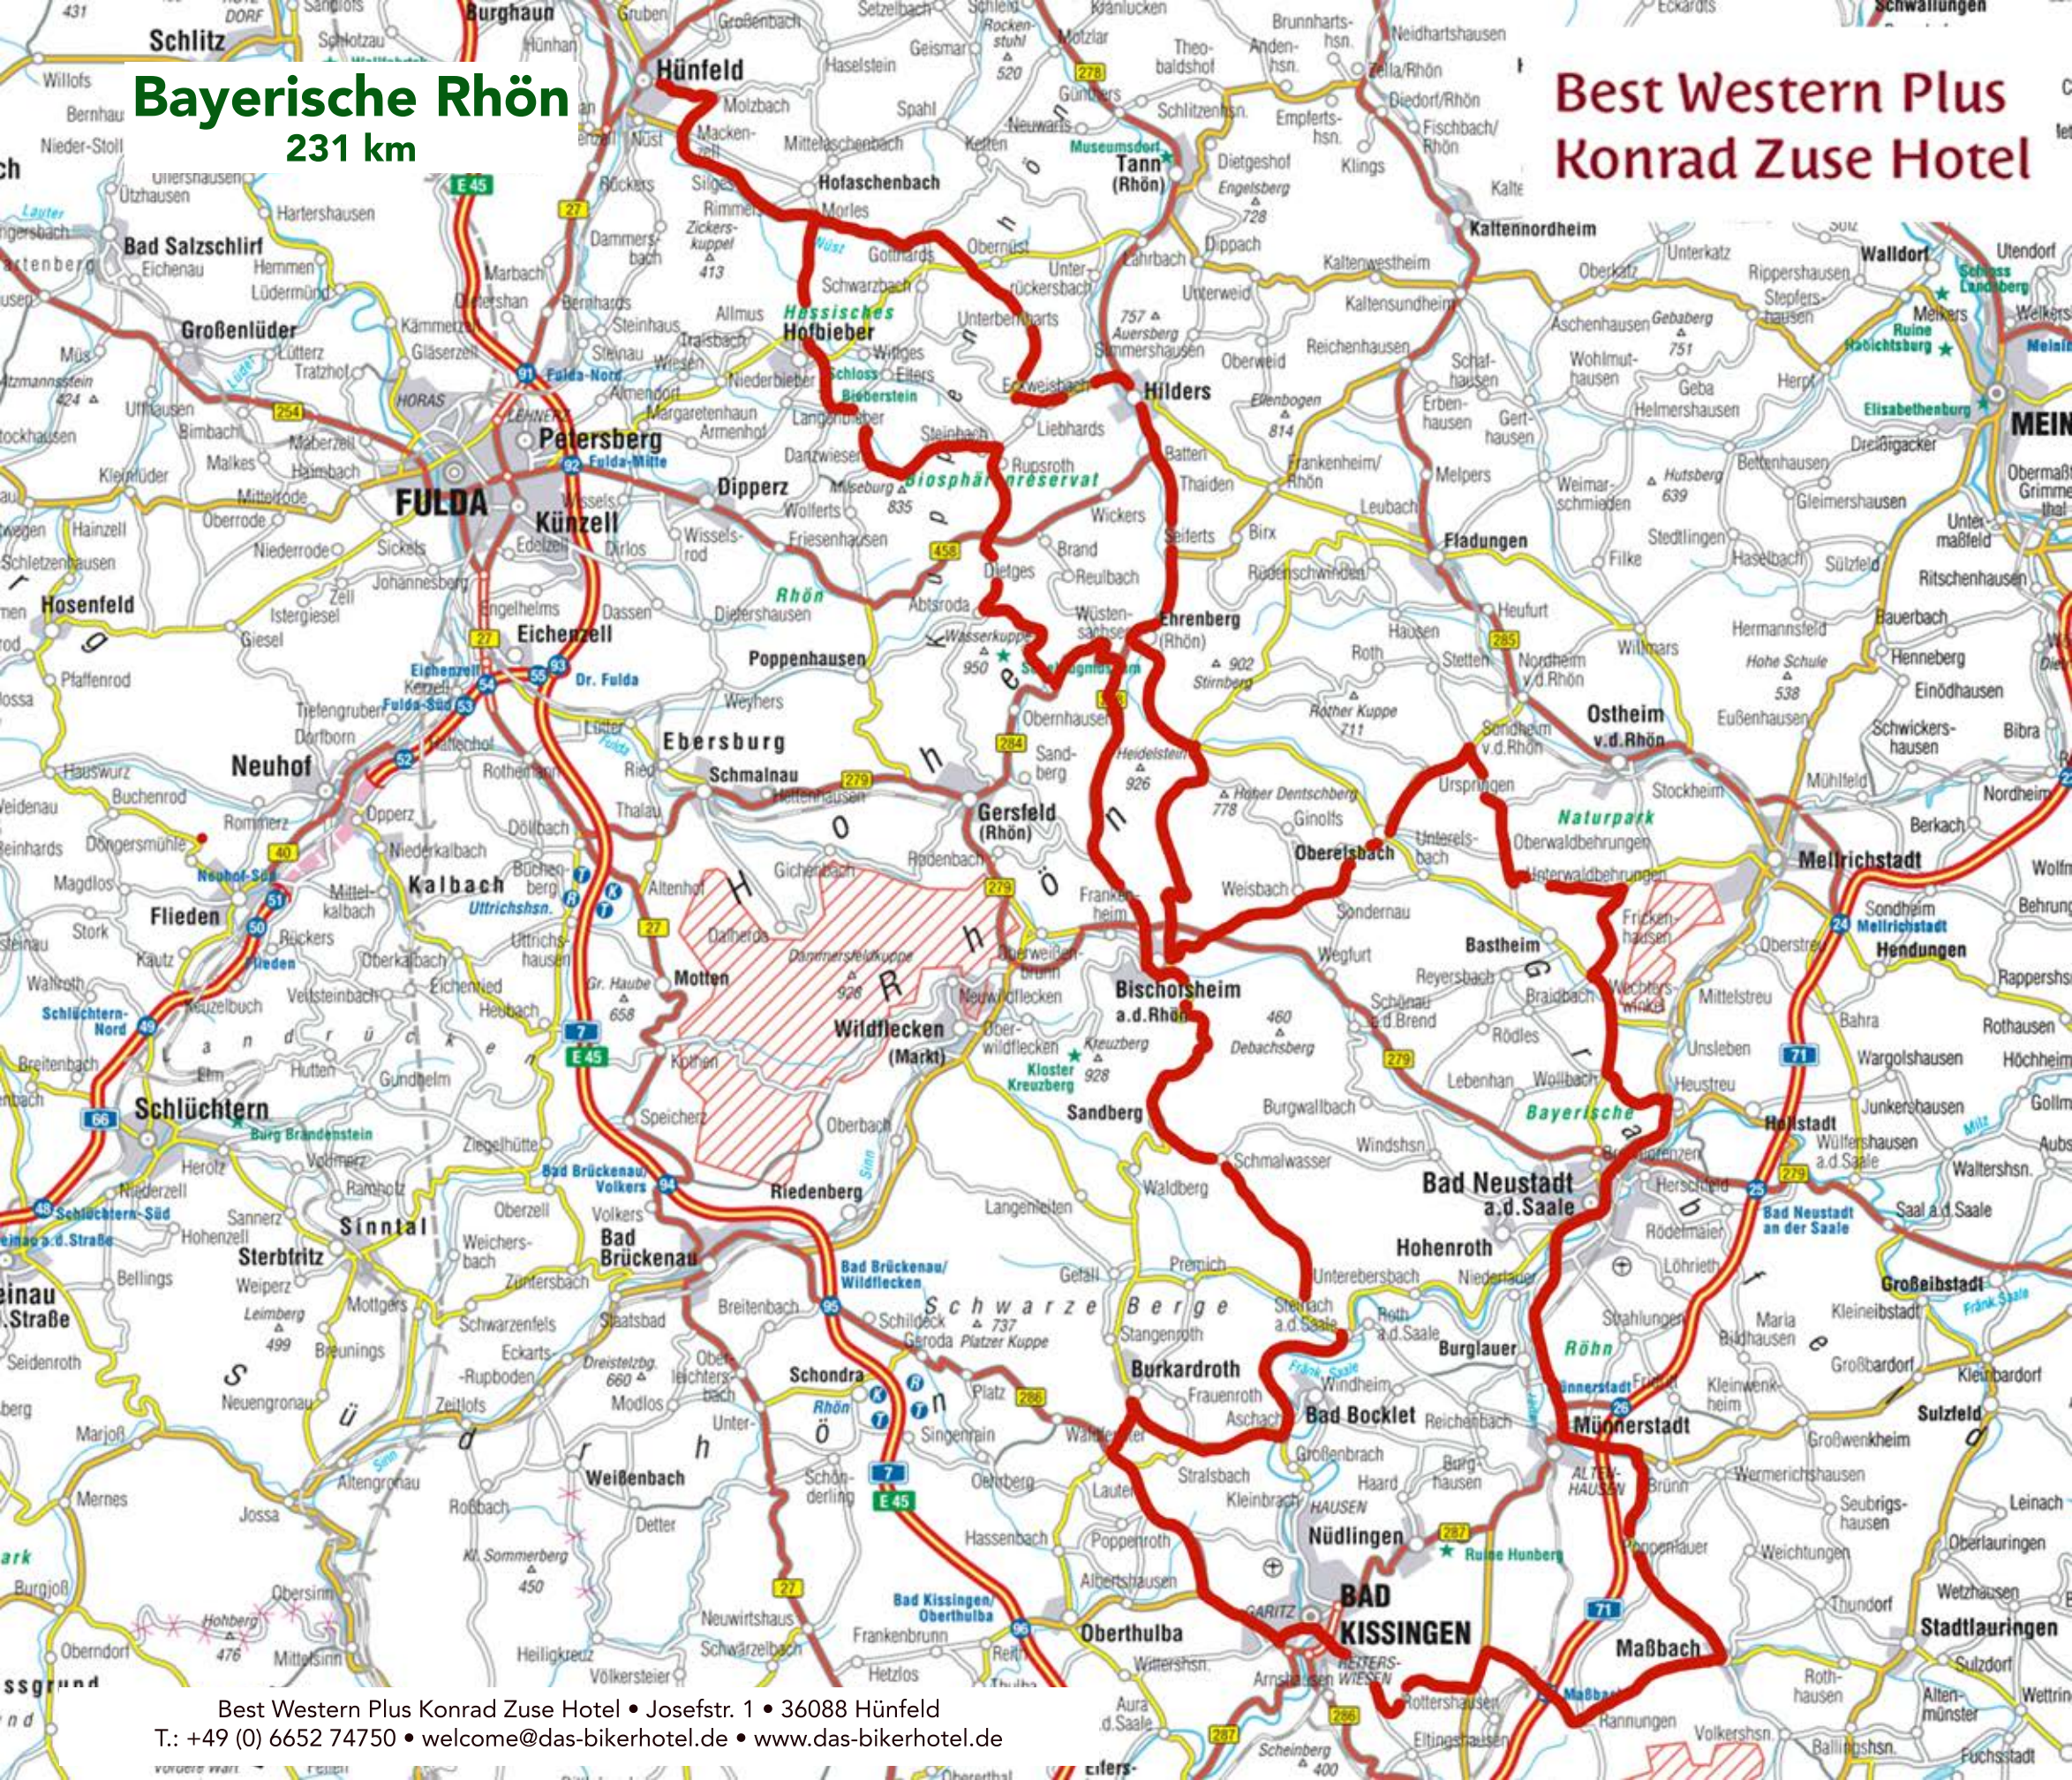

# Bayerische Rhön

231 km

# Best Western Plus Konrad Zuse Hotel

Best Western Plus Konrad Zuse Hotel • Josefstr. 1 • 36088 Hünfeld  
T: +49 (0) 6652 74750 • [welcome@das-bikerhotel.de](mailto:welcome@das-bikerhotel.de) • [www.das-bikerhotel.de](http://www.das-bikerhotel.de)