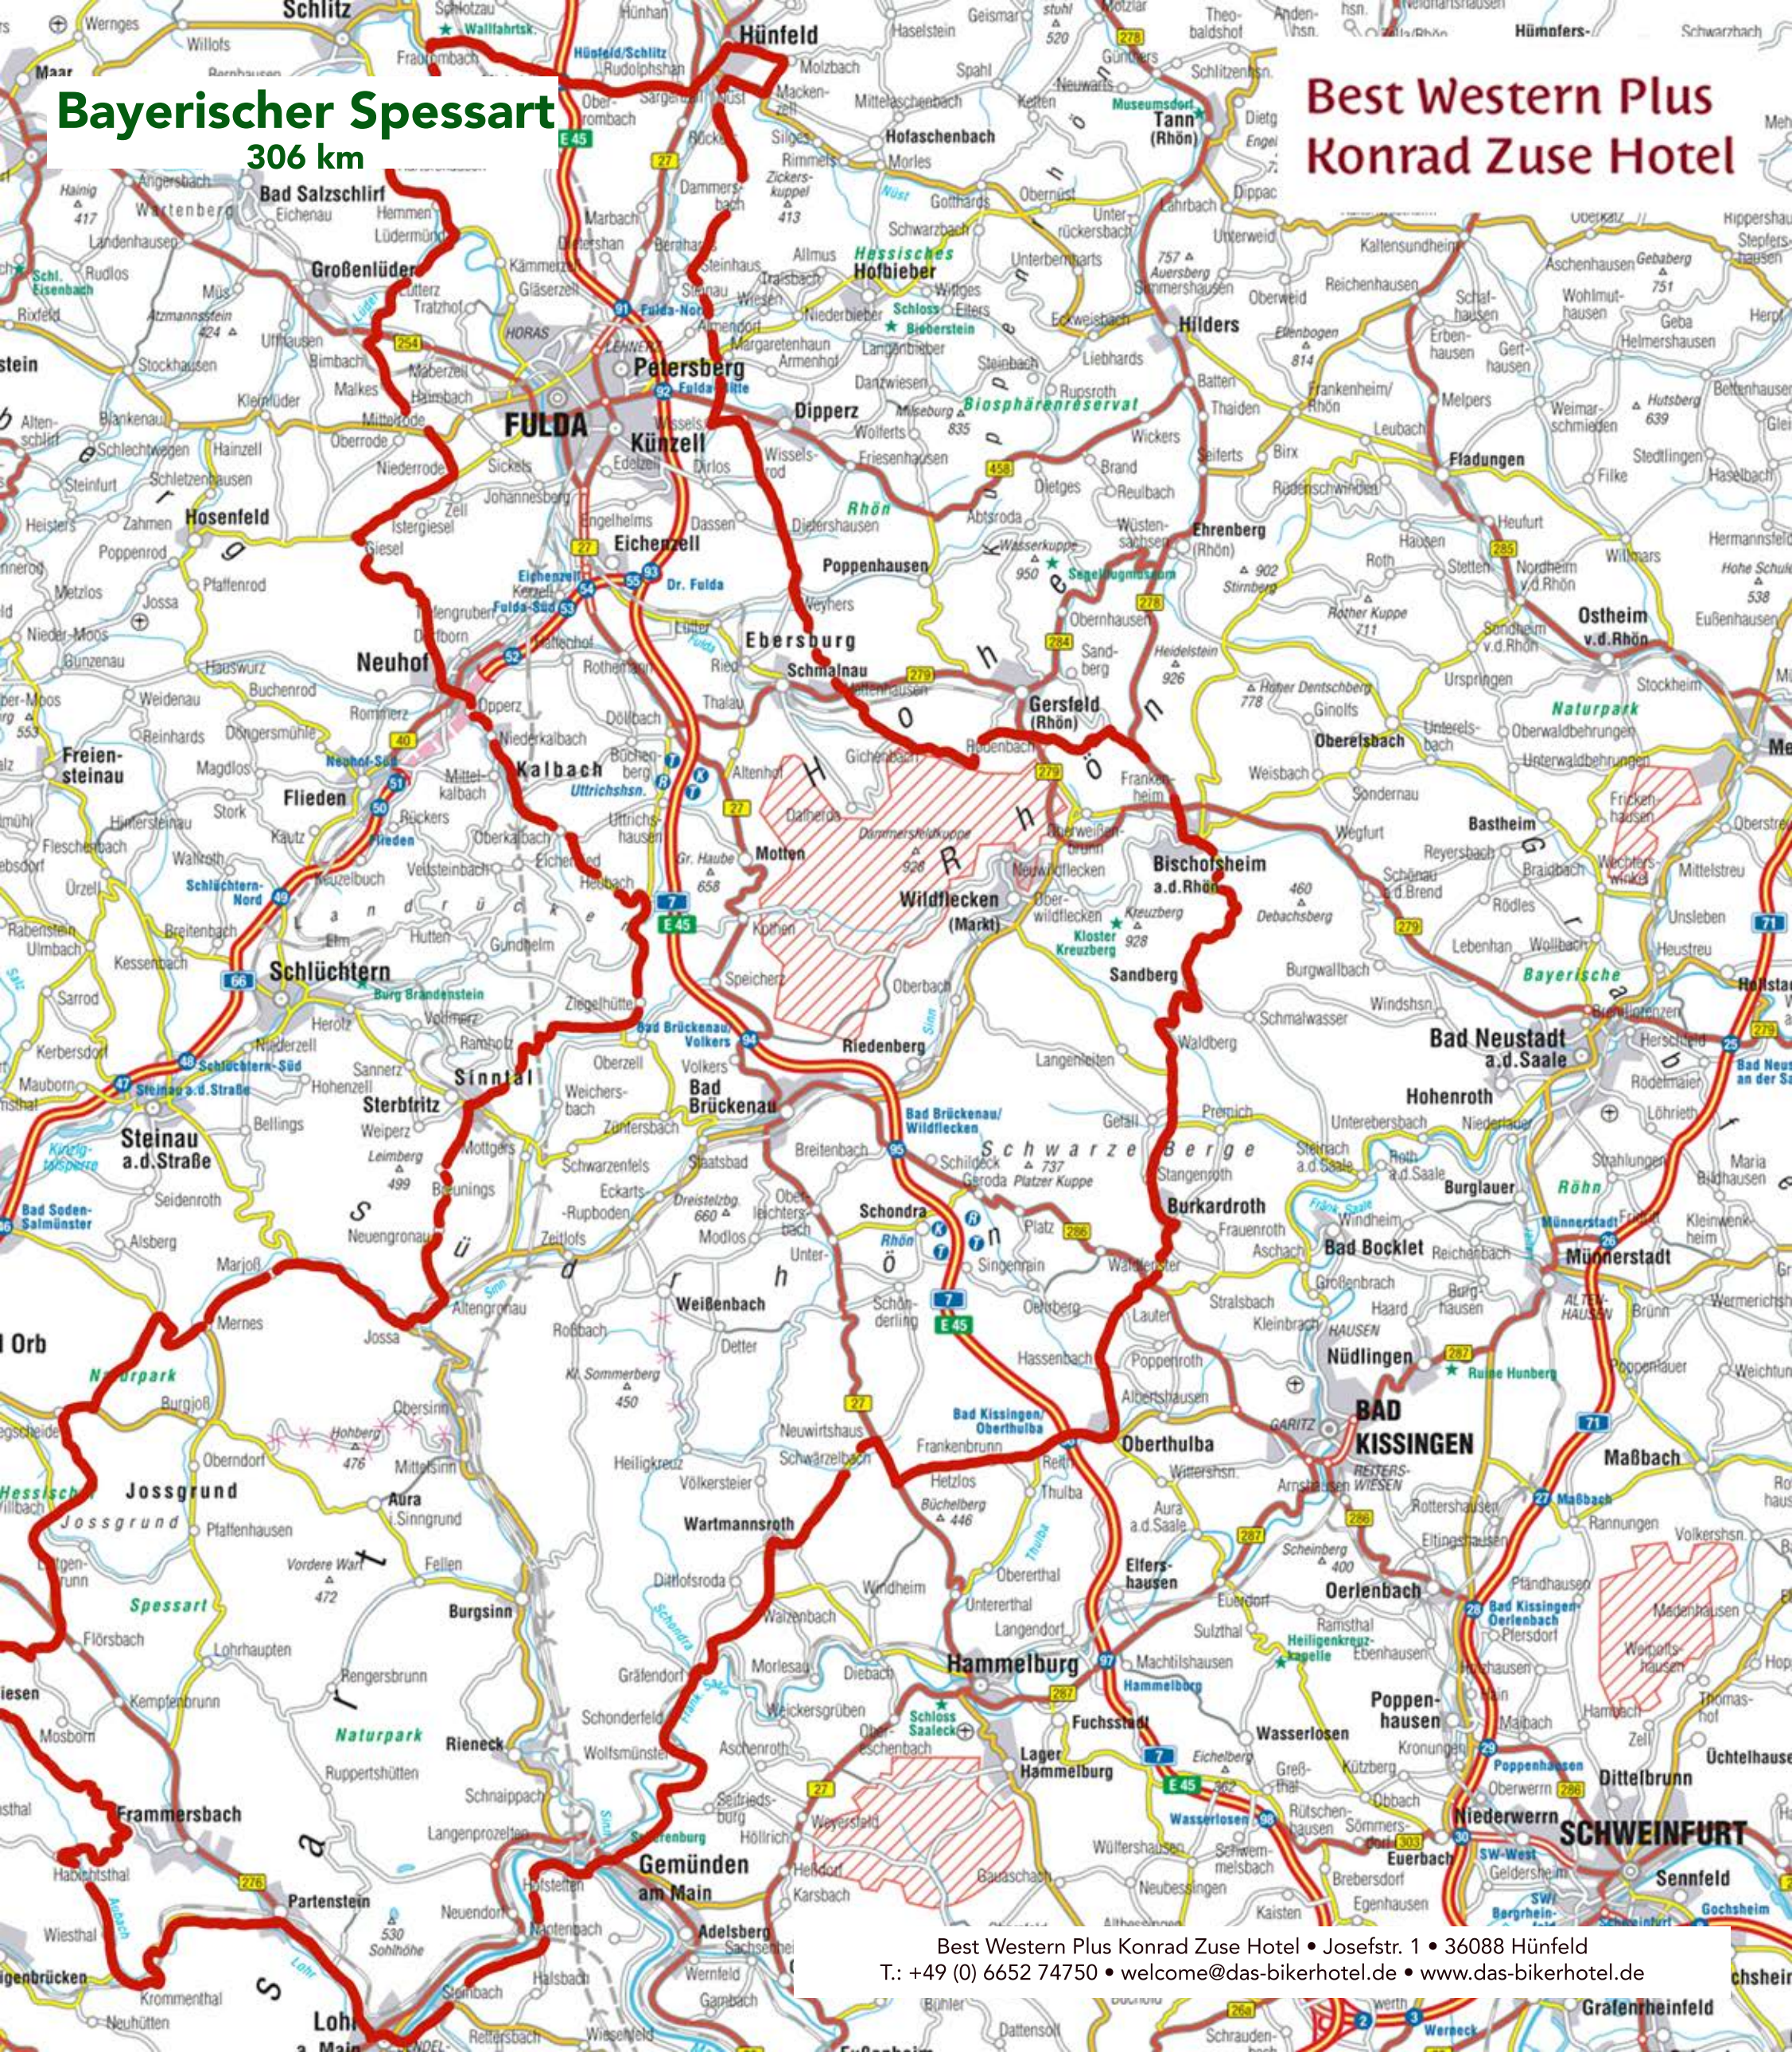

Bayerischer Spessart

306 km

Best Western Plus Konrad Zuse Hotel

Best Western Plus Konrad Zuse Hotel • Josefstr. 1 • 36088 Hünfeld
T.: +49 (0) 6652 74750 • welcme@das-bikerhotel.de • www.das-bikerhotel.de