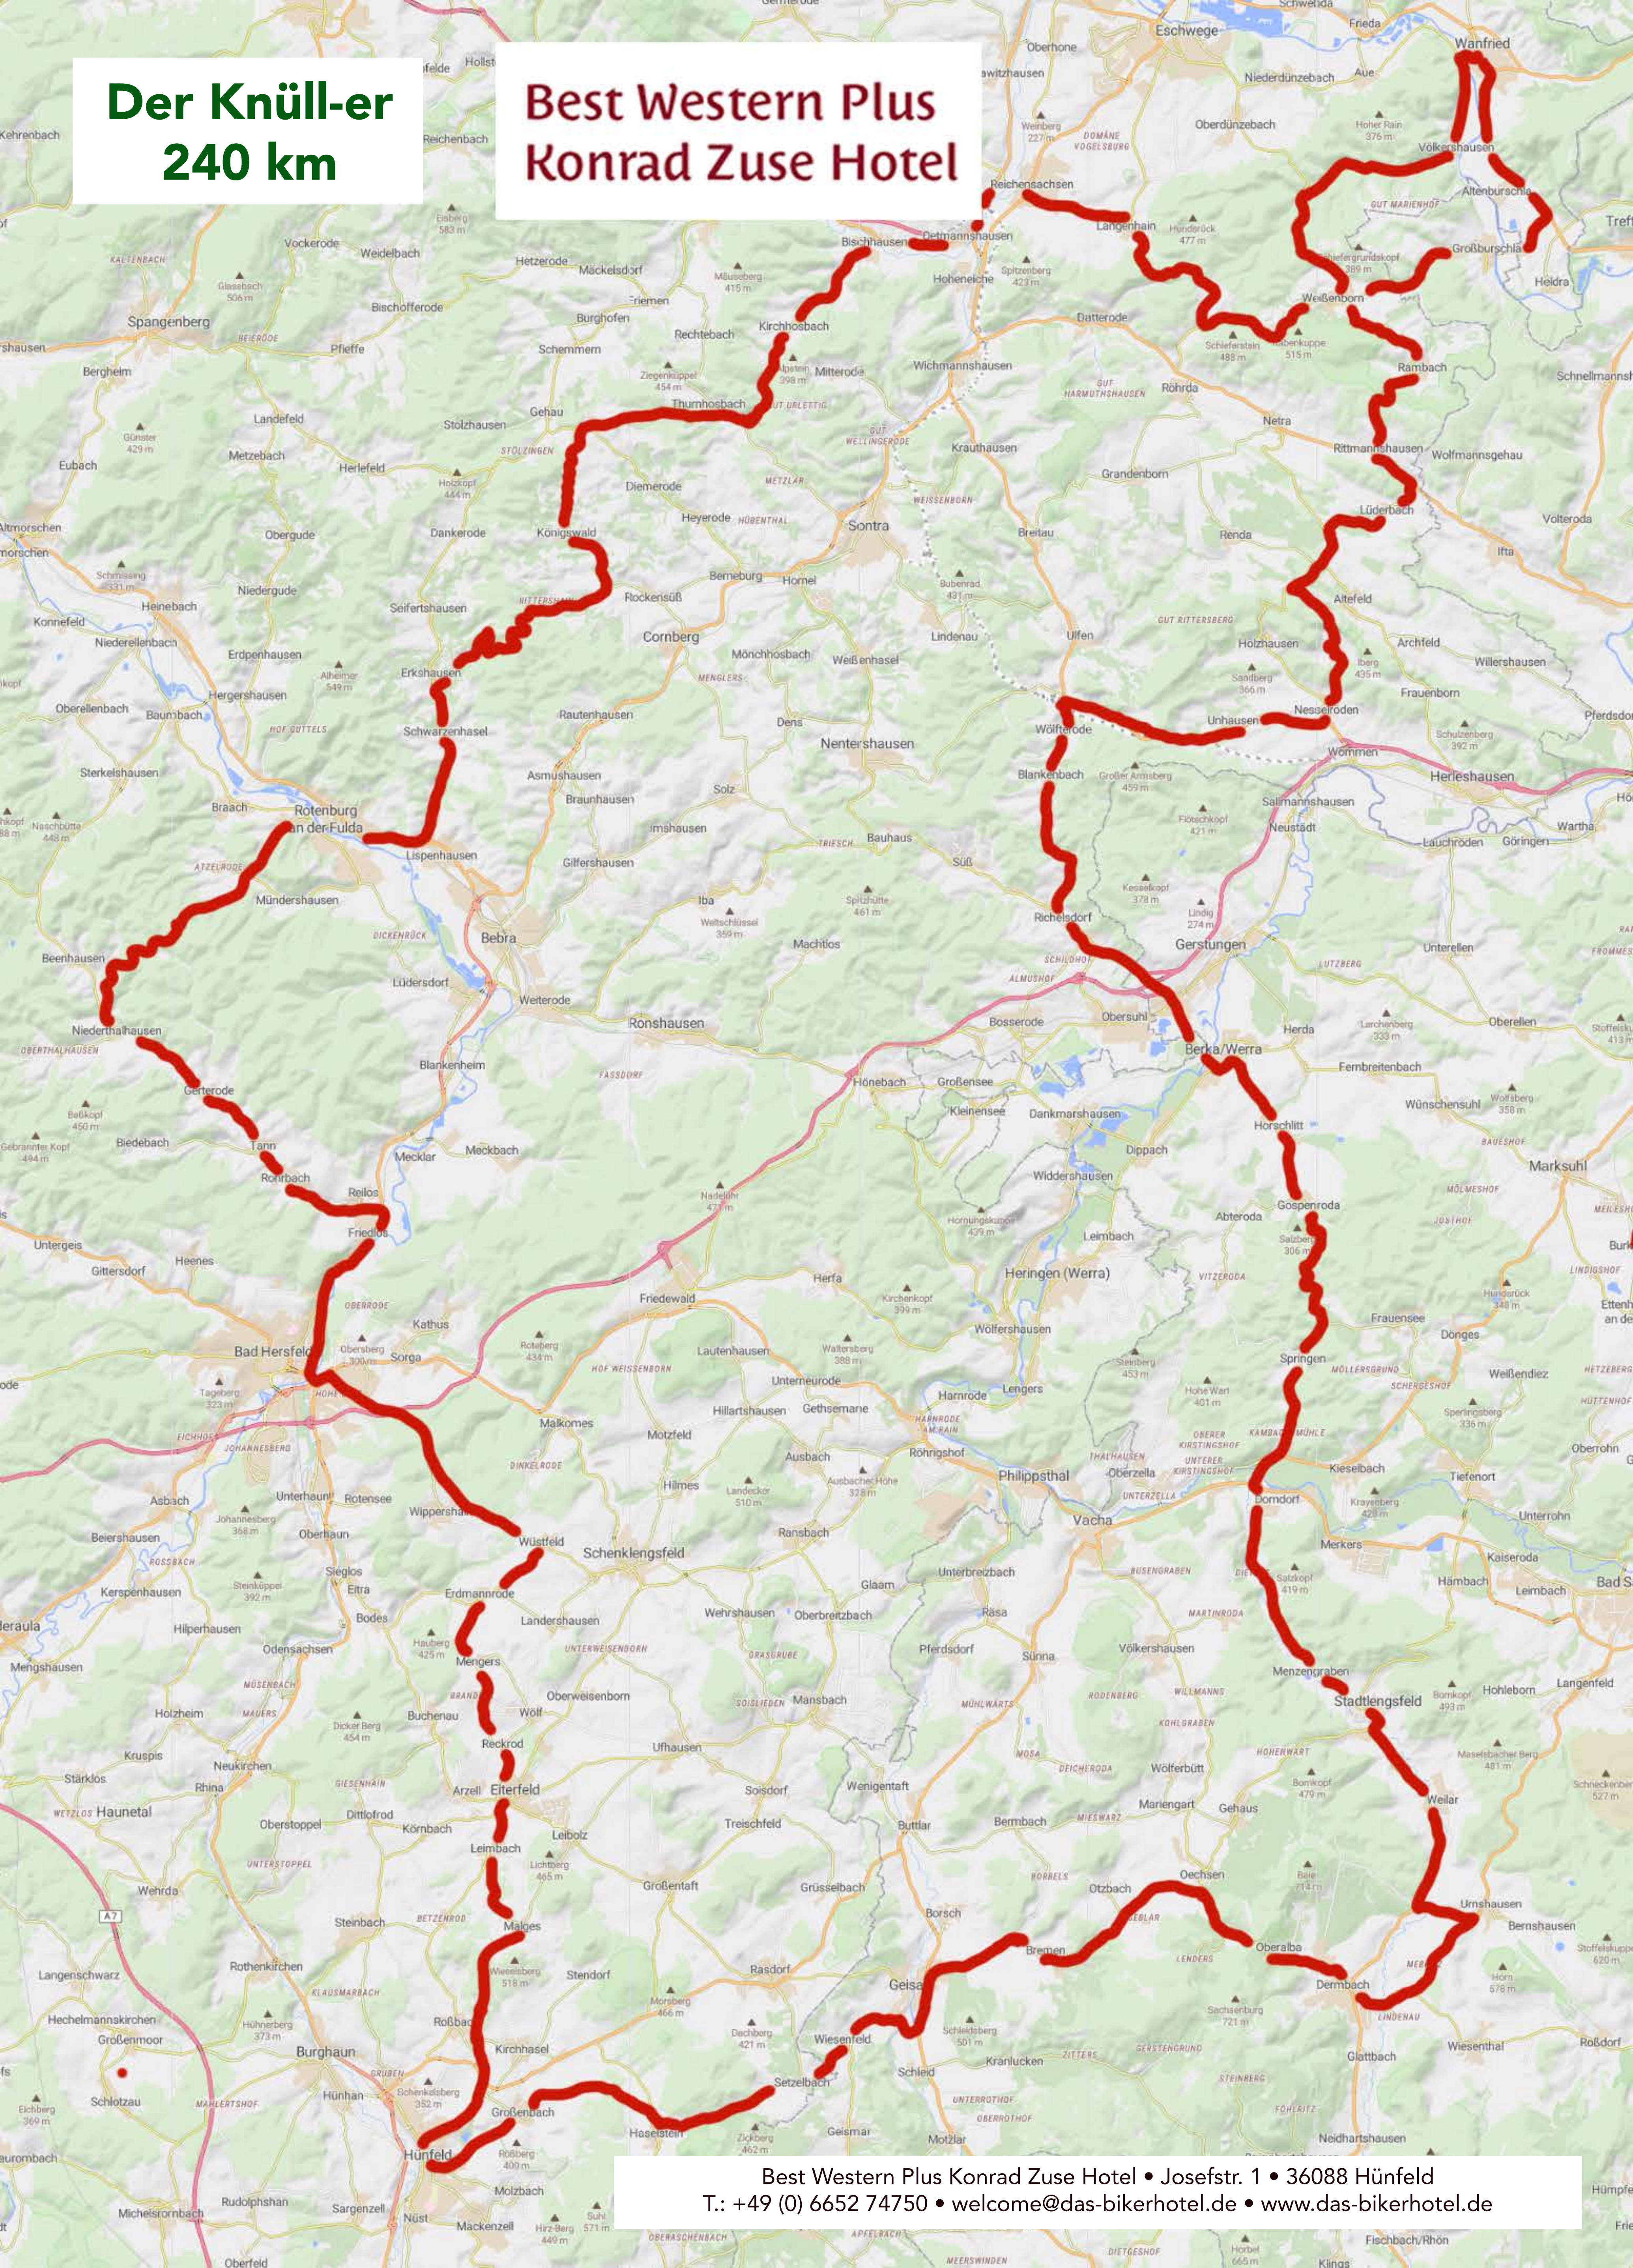

**Der Knüll-er  
240 km**

**Best Western Plus  
Konrad Zuse Hotel**

Best Western Plus Konrad Zuse Hotel • Josefstr. 1 • 36088 Hünfeld  
T.: +49 (0) 6652 74750 • [welcome@das-bikerhotel.de](mailto:welcome@das-bikerhotel.de) • [www.das-bikerhotel.de](http://www.das-bikerhotel.de)